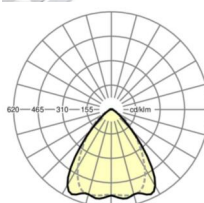

параметры

номер заказа	19532006170
код EAN	4020863433414
номер таможенного тарифа	94051190
Знак прохождения контроля	IP 64, класс защиты I, ENEC10 VDE, F, D, HACCP DIN10500/Food/IFS-пригодность для применения/BRC, Indoor, CE
Степень ударопрочности IK	IK03 (-20°C bis 35°C)
Температура окружения	ta -20°C в 35°C
Особые свойства	Готовность к IoT «Ready for IoT»
Гарантийный срок	5 лет
Государственные программы поддержки	BEG - государственные субсидии для энергосберегающих зданий (действительна только для Германии)

электротехника

Балласт	Электронный драйвер DALI2 (1 штука)
Мощность системы	49W
сетевое напряжение	230V/50Hz
автоматический предохранитель (пусковой ток)	13 штук/B10, 24 штук/B16, 25 штук/C10, 40 штук/C16
класс энергосбережения/Источник света	B

Оптика

Оснастка	LED, цветопередача/оттенок света CRI ≥ 80 / 6500K
Допуск для координаты цветности (MacAdam)	3SDCM
Номинальный световой поток	8284lm
Срок службы LED	50000h L80/B10 (Tq 35°C), 70000h L80/B50 (Tq 35°C)
светоотдача светильников	169lm/W
Угол излучения	80° (C0) / 75° (C90)
UGR поп./вдоль	20.5 / 21.2

DEEP-LINK

<https://www.regiolum.de/ru/article/19532006170>

Ссылка	LED 8000lm 865
ηLB	100 %
Φ ↓/↑	98 % / 2 %
UGR поп./вдоль	20.5 / 21.2